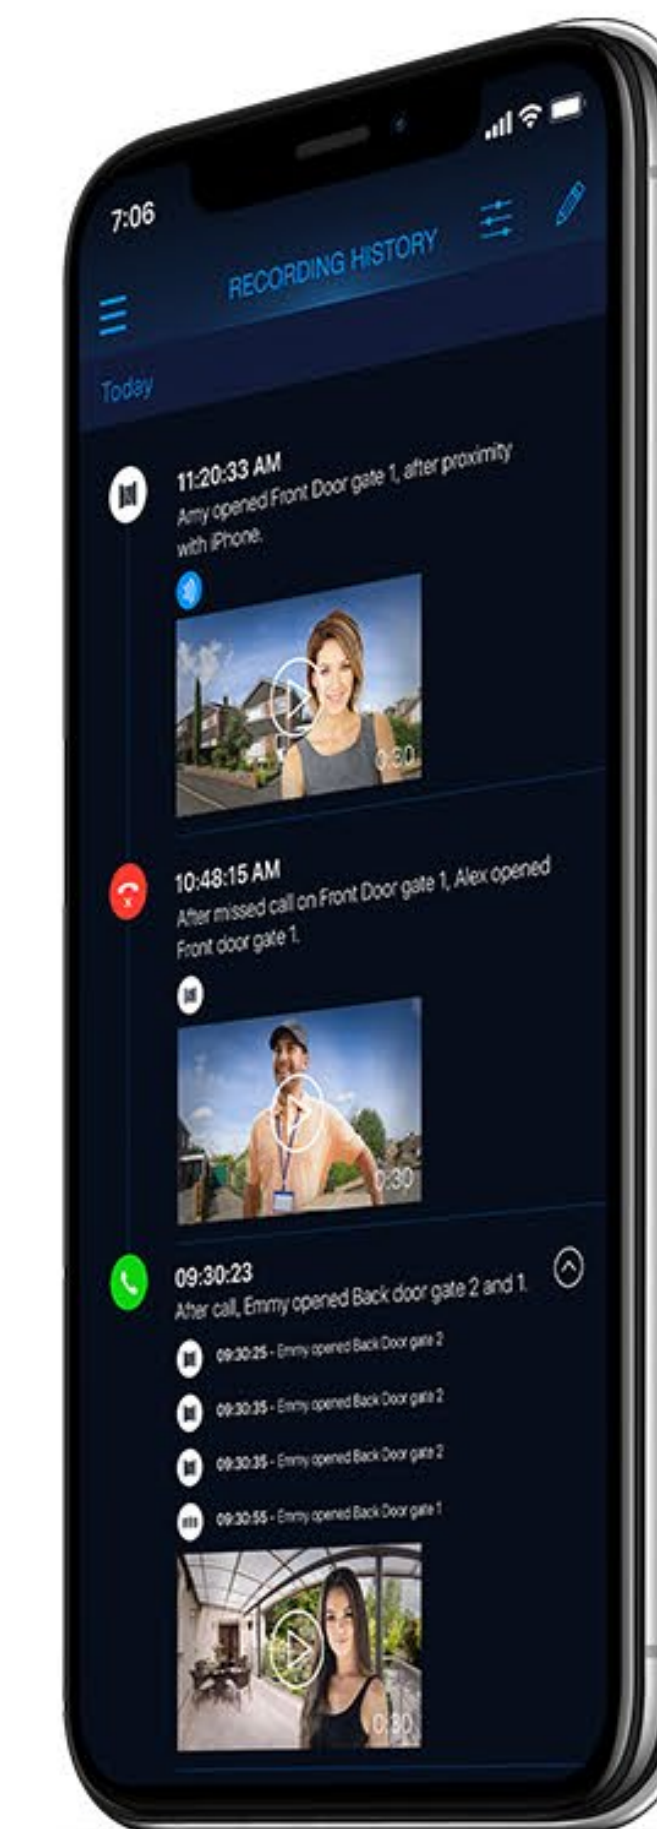

Aplikacja FIBARO Intercom

Dedykowana aplikacja pozwala Ci kontrolować, co dzieje się przed Twoim domem.

Umożliwia zdalne zarządzanie wejściem oraz pozwala skonfigurować funkcje urządzenia dopasowane do Twoich potrzeb.

Wykorzystaj swój telefon, aby ustawić pożądane funkcje

Wyświetlaj podgląd z kilku urządzeń jednocześnie

W mgnieniu oka zdalnie otwieraj drzwi lub bramy

Odtwarzaj zarejestrowane podczas Twojej nieobecności zdarzenia