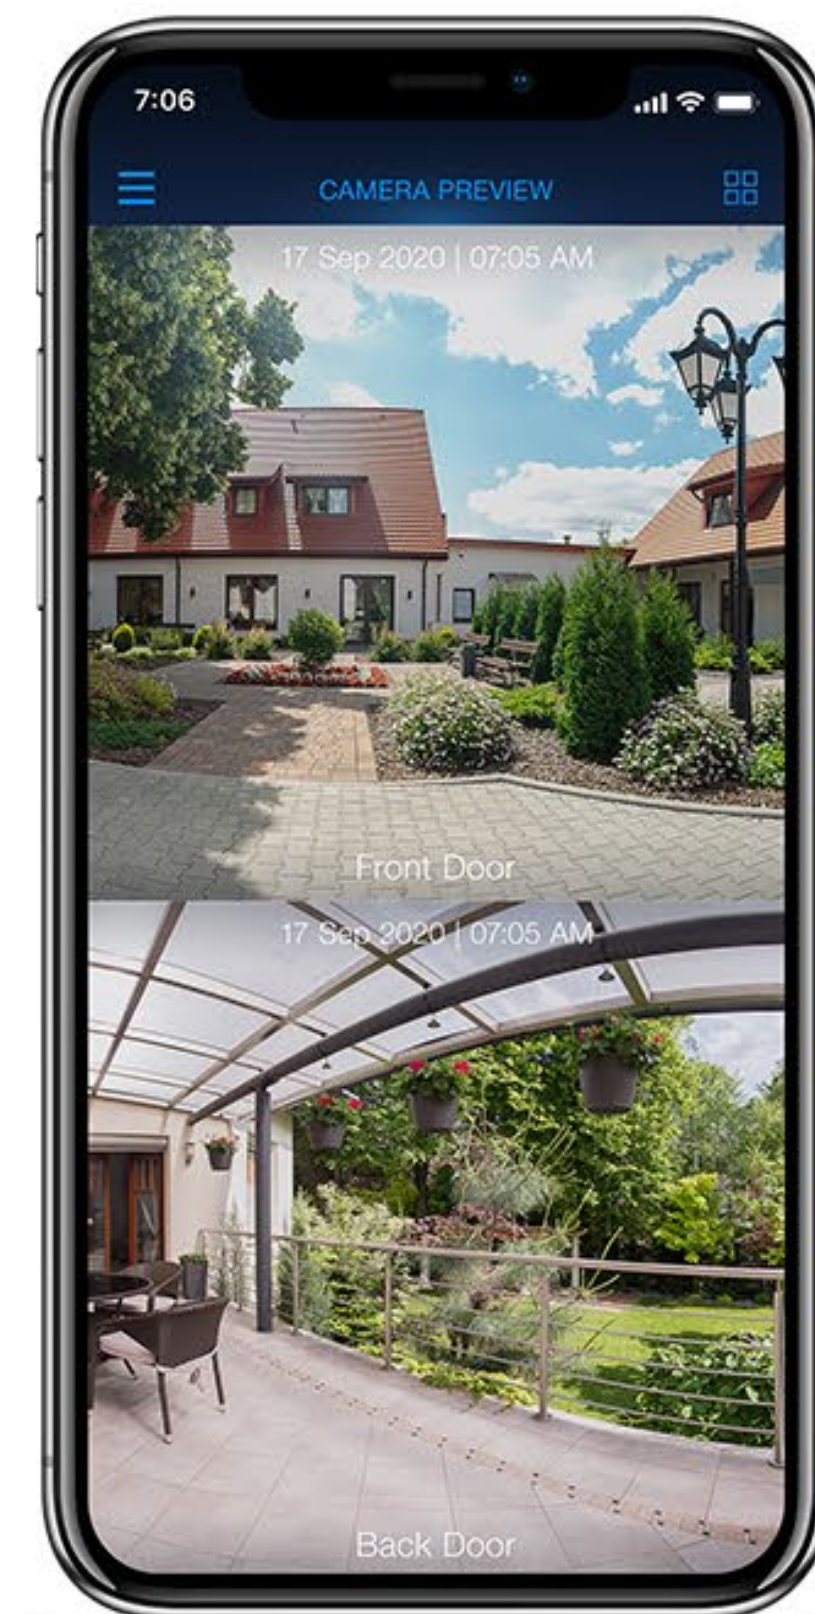

Wyświetlaj podgląd z kilku urządzeń jednocześnie