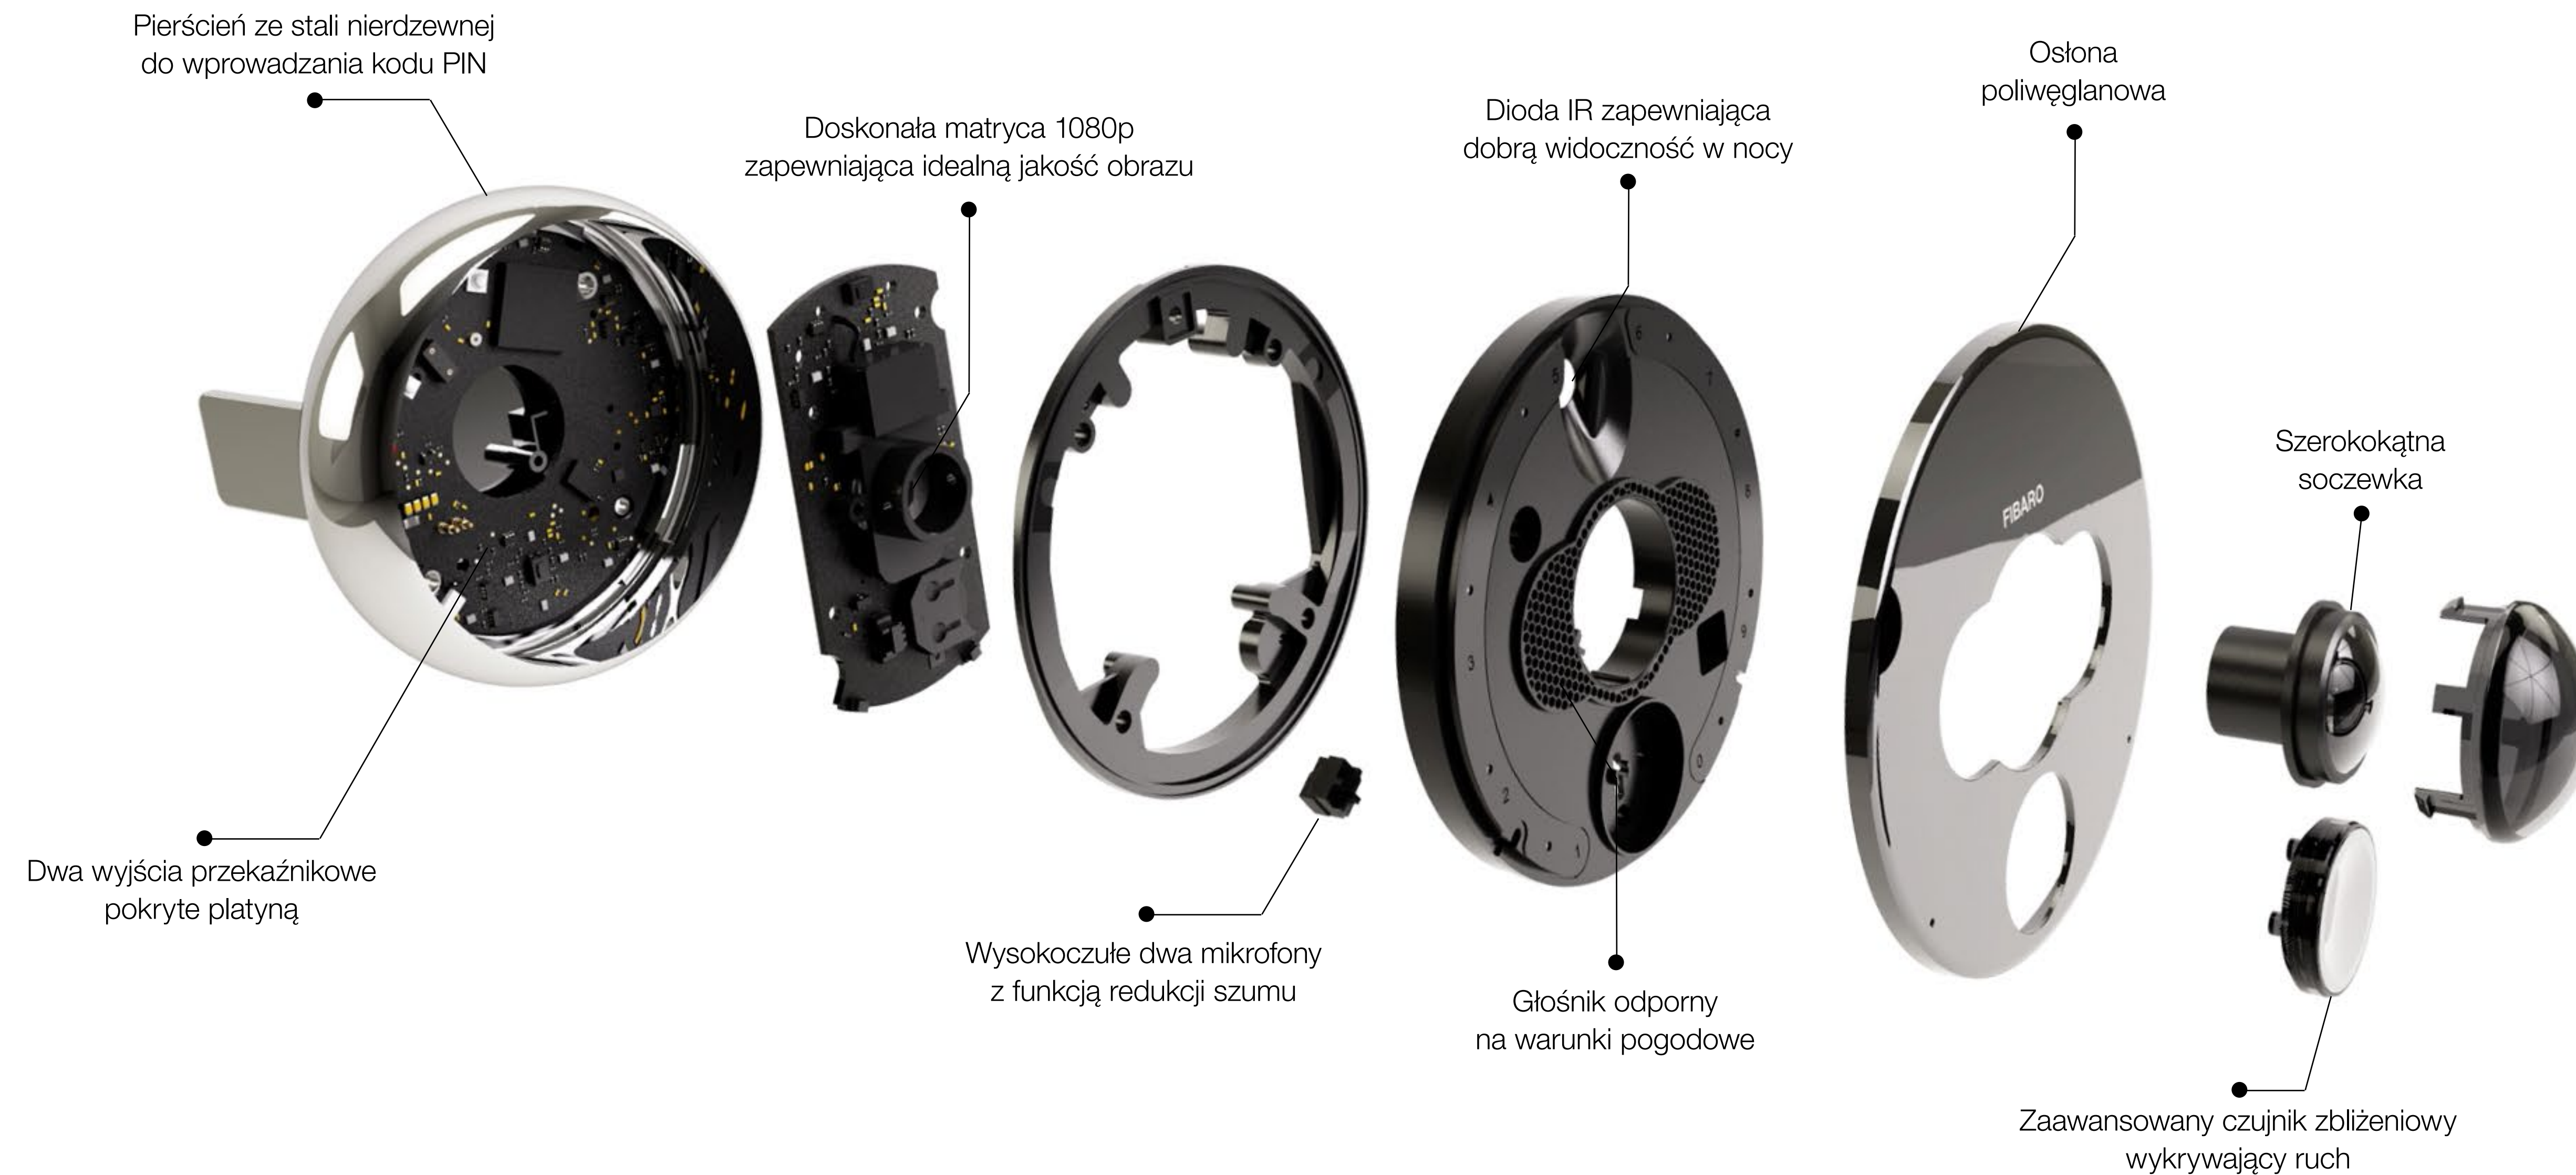

Wysoko rozwinięta technologia

FIBARO Intercom jest trwały i niezawodny. Posiada funkcje, które są niedostępne w innych urządzeniach.