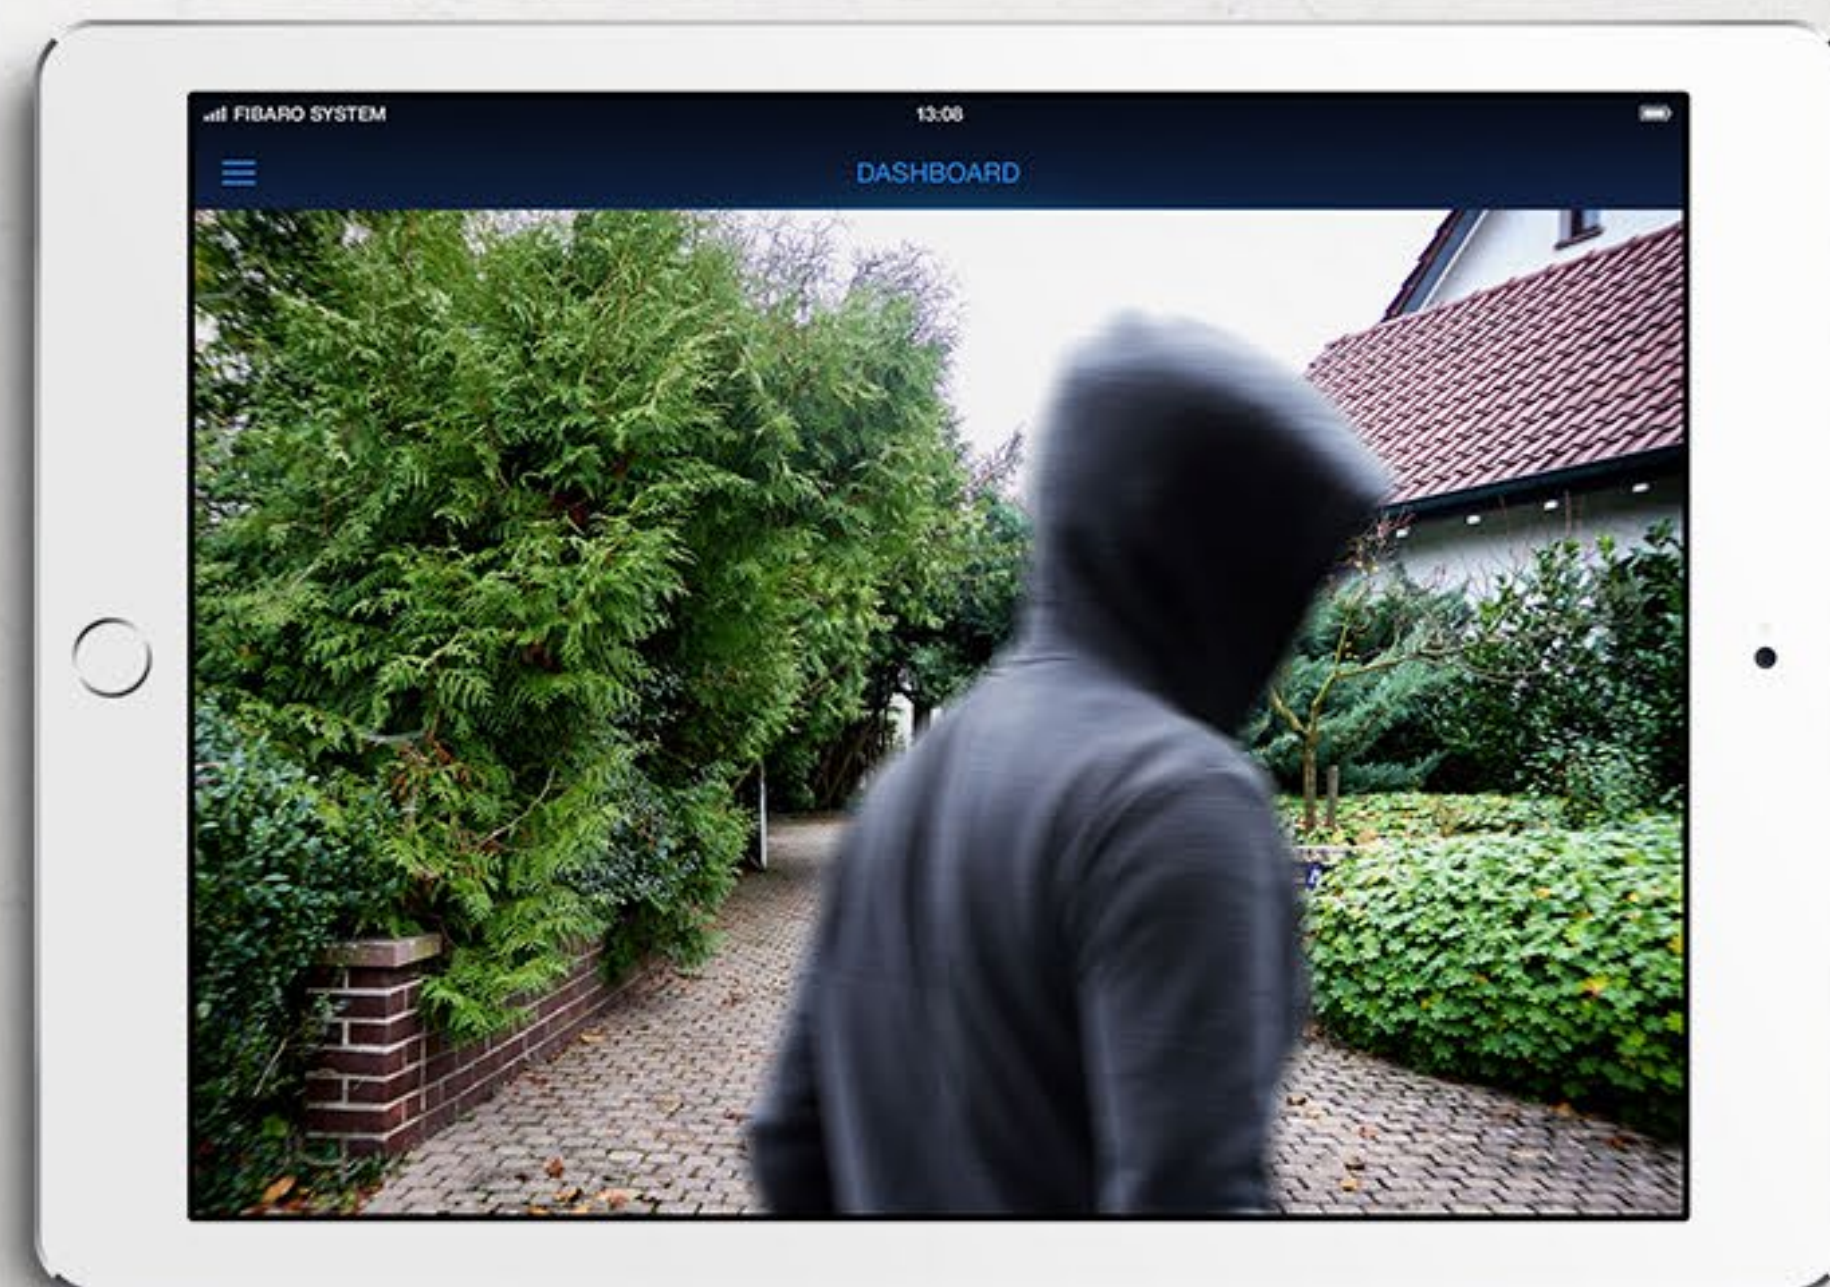

Podgląd na żywo

O każdej porze dnia i nocy, z każdego miejsca na ziemi, możesz zajrzeć do swojego domu. Dzięki temu zobaczysz, kto wyjada słodycze lub sprawdzisz, czy wszystko jest ok z Twoim ukochanym psiakiem.

Dzięki integracji Intercomu z FIBARO, możesz dostawać powiadomienie za każdym razem, kiedy Twoje dzieci wrócą do domu. Masz pewność, że są bezpieczne!

FIBARO

Ochrona przed kradzieżą

Twój FIBARO Intercom jest bezpieczny. Urządzenie posiada wbudowany czujnik naruszenia i zarejestruje każdą próbę kradzieży - zrobi złodziejowi zdjęcie i wyśle do Ciebie e-mailem.

FIBARO

Twój dom jest bezpieczny

Z FIBARO Intercom możesz być spokojny o swój dom. Kiedy urządzenie zarejestruje niepożądany ruch lub niepoprawną próbę wpisania kodu PIN, automatycznie Cię o tym poinformuje i włączy alarm.